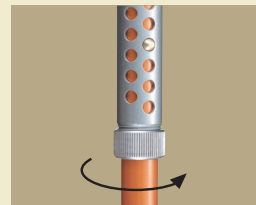

M・220 g (77cm～87cm) ……145cm～165cm

L・225 g (87cm～97cm) ……165cm～185cm

(Lサイズ／製品色は柿茶と青墨のみです)

※重さの誤差は±5% 長さの誤差は±5%

グリップに特殊な塗装を施し、滑りにくいようになっております。握力の弱い方でも楽々とお使いいただけます。

長さ調整
ロックピン

ロックナット

便利なストラップ

5mm単位で
長さ調整ができます。

ロックナットを1回転ゆるめます。

使用しやすい長さに合わせてロックピンの位置を調整します。

長さの調整後はロックナットをしめ、固定します。しっかり固定されていることを確認の上、ご使用ください。

フレックス機能で
地面との接地面積を増やし
安定性を向上させました。

脚ゴム

日本

色調は、長岡造形大学・松丸教授の監修により日本古色をベースにアレンジしました。