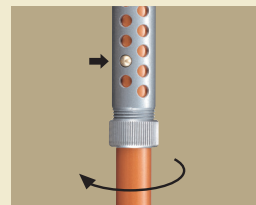

M・220 g (77cm～87cm) ……145cm～165cm

L・225 g (87cm～97cm) ……165cm～185cm

(Lサイズ／製品色は柿茶と青墨のみです)

※重さの誤差は±5% 長さの誤差は±5%

グリップに特殊な塗装を施し、滑りにくいようになっております。握力の弱い方でも楽々とお使いいただけます。

長さ調整
ロックピン

ロックナット

便利なストラップ

5mm単位で
長さ調整ができます。

ロックナットを1回転ゆるめます。

使用しやすい長さに合わせてロックピンの位置を調整します。

長さの調整後はロックナットをしめ、固定します。しっかり固定されていることを確認の上、ご使用ください。

フレックス機能で
地面との接地面積を増やし
安定性を向上させました。

脚ゴム

日本

色調は、長岡造形大学・松丸教授の監修により日本古色をベースにアレンジしました。